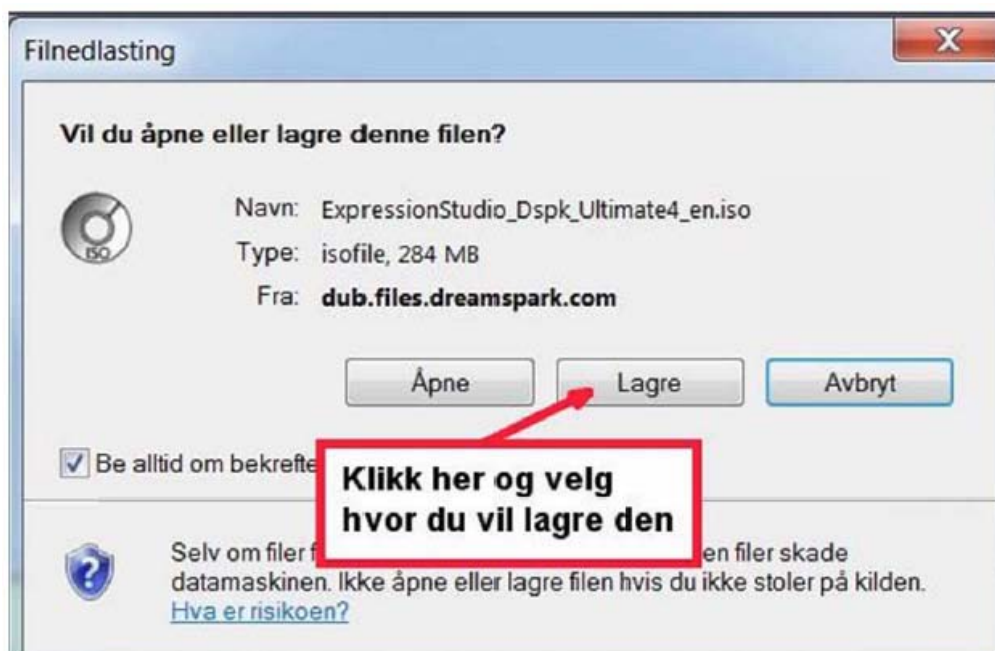

Det du laster ned er enten en kjørbart fil, eller en ISO-fil denne kan bli brent på en DVD. I dette eksemplet er det en ISO fil. For og brenne slike på skolen, kan du bruke [veiviseren for ISORecorder](#). Eller så kan du bare lagre ISO filen på datamaskinen din og bruke [veiviseren for DAEMONTools Lite](#).

Lisensnøkkel

Enkelt programmer på DreamSpark krever lisensnøkkel for installasjon. Hvis dette trengs, vil du finne en lenke til nøkkelen ved nedlastningslenken lengst nede på siden. Hvis du ikke finner en lenke der, ligger lisensnøkkelen allerede inne i programmet du laster ned og da trenger du ikke og laste den ned.

Hvis du trenger en nøkkel, ser det slik ut. Klikk på Get Key. Da får du fram serienumret til programmet i en boks til høyre for knappen – Noter denne, du vil trenge den senere.

Hvis det skulle være noen spørsmål utover dette, eller du syntes det mangler noe i denne veiviseren vennligst ta kontakt med oss på mail: 3160@hibu.no