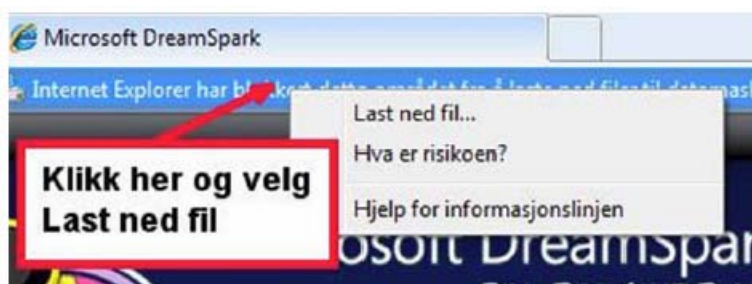

NB: Hvis du bruker Internet Explorer må du merke deg det som er vist på bildet under. (Klikk på linja og velg last ned fil...)

Det er mulig at du må velge English, Web og klikke på download igjen. Hvis du må det, så gjør det.